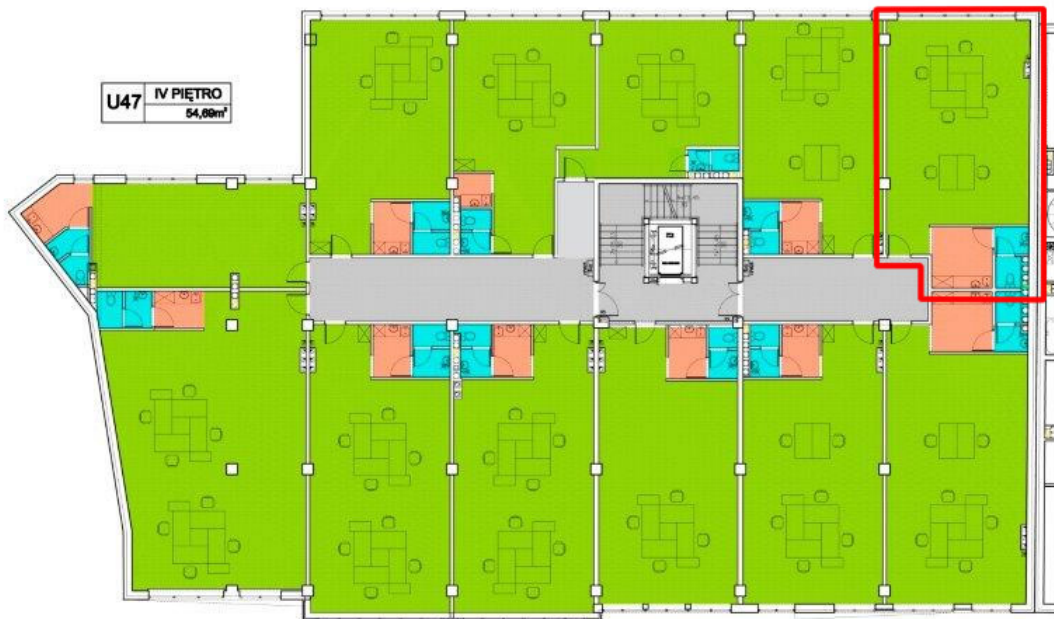

U48 IV PIĘTRO
67,38m²

U49 IV PIĘTRO
57m²

D4 IV PIĘTRO
47m²

U39 IV PIĘTRO
66,97m²

U40 IV PIĘTRO
69,12m²

U47 IV PIĘTRO
54,89m²

- POMIESZCZENIA BIUROWE
- POMIESZCZENIA SANITARNE
- ANEKSY SOCJALNE
- POMIESZCZENIA GOSPODARCZE
- KOMUNIKACJA

U46 IV PIĘTRO
116,34m²

U45 IV PIĘTRO
73,77m²

U44 IV PIĘTRO
81,83m²

U43 IV PIĘTRO
79,76m²

U42 IV PIĘTRO
79,48m²

U41 IV PIĘTRO
80,87m²

Budynek usługowy
ul. Warszawska, Kielce

RZUT IV PIĘTRA