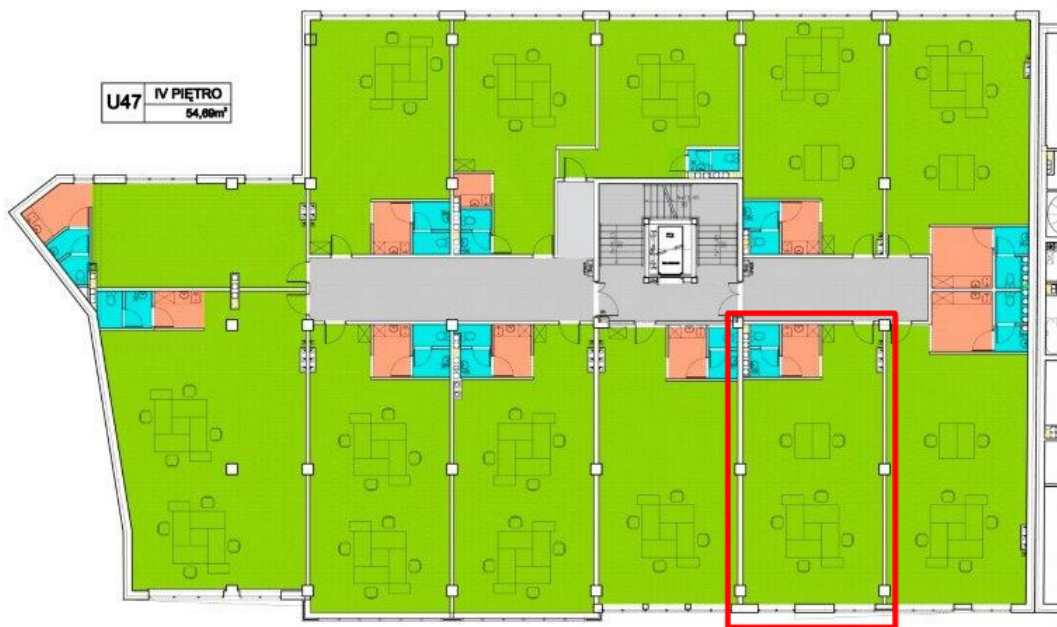

U48 IV PIĘTRO
67,38m²

U49 IV PIĘTRO
57m²

D4 IV PIĘTRO
47m²

U39 IV PIĘTRO
66,97m²

U40 IV PIĘTRO
69,12m²

U47 IV PIĘTRO
54,69m²

- POMIESZCZENIA BIUROWE
- POMIESZCZENIA SANITARNE
- ANEKSY SOCJALNE
- POMIESZCZENIA GOSPODARCZE
- KOMUNIKACJA

U46 IV PIĘTRO
116,34m²

U45 IV PIĘTRO
73,77m²

U44 IV PIĘTRO
81,83m²

U43 IV PIĘTRO
79,76m²

U42 IV PIĘTRO
79,48m²

U41 IV PIĘTRO
80,87m²

Budynek usługowy
ul. Warszawska, Kielce

RZUT IV PIĘTRA